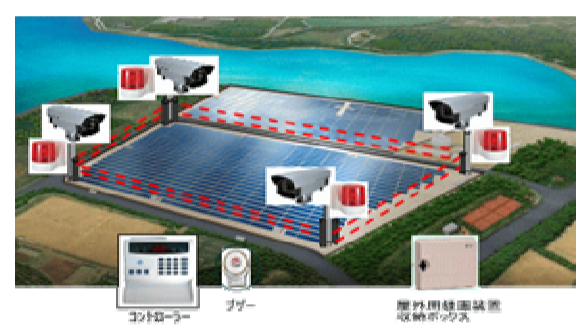

【41万画素の高画質・ワイドカラー・赤外線探知カメラ】

■ 特長 ■
 41万画素の高画質モデル
 屋外防水・暗視仕様です
 ワイドカラーレンズ採用

・ワイドカラーレンズ採用によりカラー映像
 の鮮やかさを確保し、監視カメラとしての
 信頼性を高めます。
 ・ワイドカラーレンズ採用によりカラー映像
 の鮮やかさを確保し、監視カメラとしての
 信頼性を高めます。
 ・41万画素の高画質タイプです。
 ・赤外線探知機能により、暗視映像
 だけでなく、赤外線探知機能により、
 侵入を検知し、映像を記録します。
 ・ACアダプタ、映像ケーブル、ケーブル
 付属品は別売です。

【高画質HDD 4chDVRレコーダー】

- ◆◆ 監視カメラ ◆◆
 - ※高画質41万画素
 - ※アナログ録画方式
 - ※赤外線照射装置内蔵
 - ※2方向2台を予定、推奨は4台
 - ※ネットワークからの映像呼出に対応
 - ◆◆ 録画装置 (HDDレコーダー) ◆◆
 - ※最大4台のカメラ映像を録画可能
 - ※高画質録画方式
 - ※必要に応じてハードディスクの増設可能
 - ◆◆ 赤外線ビーム探知装置 ◆◆
 - ※1対向4ビーム方式
 - ※最大200/100/50m
 - ◆◆ ビデオサーバー ◆◆
 - ※赤外線ビーム探知機からの探知信号を受けると
 指定先のメールアドレスにメールを送信
 - ※高画質録画機能により外部からの映像呼出に対応
- ※メール送信にはメールアドレスとメールサーバーが
 必要です。外部からのメール送信に対応可能なメール
 アドレスの取得をお願いします。
 ※外部から映像を参照するためにはダイナミックDNS
 への登録又は固定IPサービスへの契約が必要です。
 予めご契約をお願い致します。
 ※パトランプ・ブザー等の動作も可能ですが、コントロー
 ーの追加が必要な場合があります。