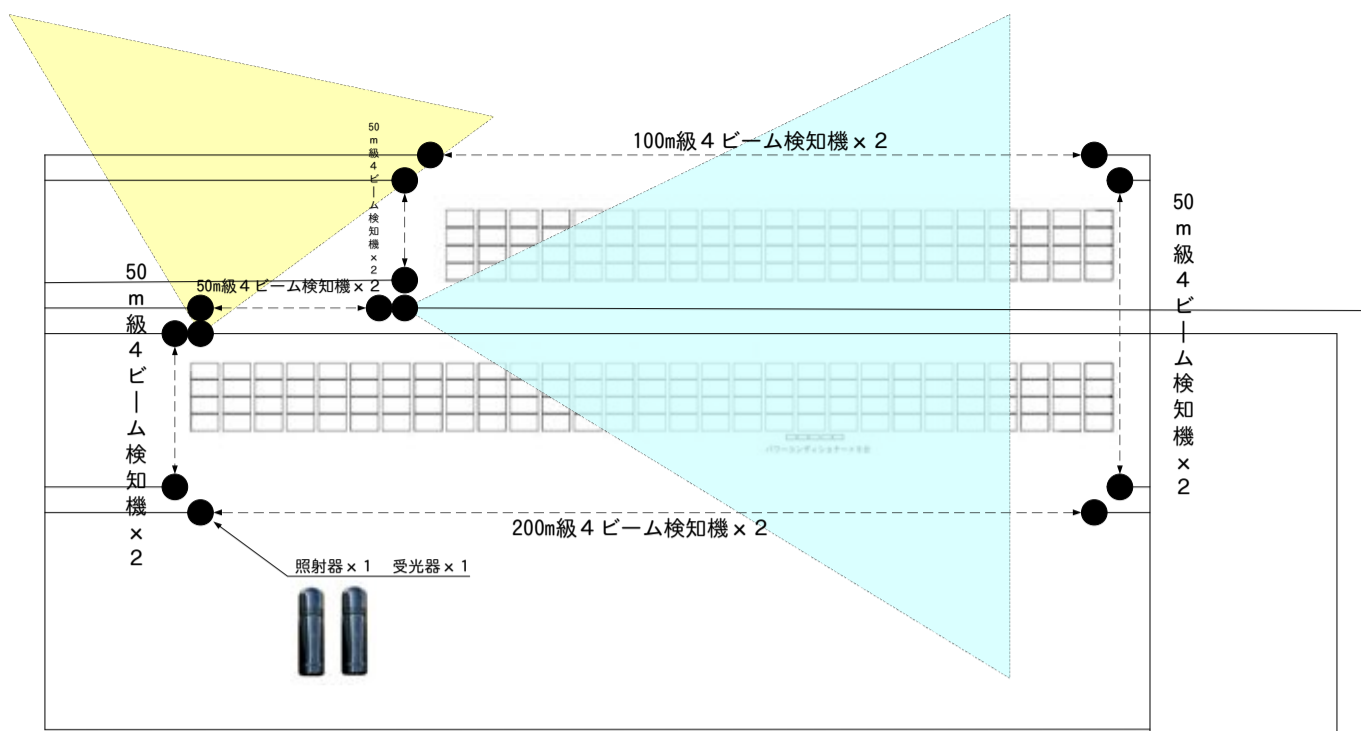

【41万画素の高画質・ワイドカラー・赤外線探知カメラ】

■ 特長 ■
 41万画素の高画質モデル
 屋外防水・暗視仕様です
 ワイドカラーレンズ採用

・ワイドカラーレンズ採用によりカラー映像
 の鮮やかさを確保し、監視カメラとしての
 信頼性を高めます。
 ・ワイドカラーレンズ採用によりカラー映像
 の鮮やかさを確保し、監視カメラとしての
 信頼性を高めます。
 ・41万画素の高画質タイプです。
 ・赤外線探知機能により、暗視映像
 だけでなく、赤外線探知機能により、
 侵入を検知し、映像を記録します。
 ・ACアダプタ、映像ケーブル、ケーブル
 付属品は別売です。

【高画質HDD 4chDVRレコーダー】

- ◆◆ 監視カメラ ◆◆
 - ※高画質41万画素
 - ※アナログ録画方式
 - ※赤外線照射装置内蔵
 - ※2方向2台を予定、推奨は4台
 - ※ネットワークからの映像呼出に対応
 - ◆◆ 録画装置 (HDDレコーダー) ◆◆
 - ※最大4台のカメラ映像を録画可能
 - ※高画質録画方式
 - ※必要に応じてハードディスクの増設可能
 - ◆◆ 赤外線ビーム探知装置 ◆◆
 - ※1対向4ビーム方式
 - ※最大200/100/50m
 - ◆◆ ビデオサーバー ◆◆
 - ※赤外線ビーム探知機からの探知信号を受けると
 指定先のメールアドレスにメールを送信
 - ※高画質録画機能により外部からの映像呼出に対応
- ※メール送信にはメールアドレスとメールサーバーが
 必要です。外部からのメール送信に対応可能なメール
 アドレスの取得をお願いします。
 ※外部から映像を参照するためにはダイナミックDNS
 への登録又は固定IPサービスへの契約が必要です。
 予めご契約をお願い致します。
 ※パトランプ・ブザー等の動作も可能ですが、コントロー
 ーの追加が必要な場合があります。