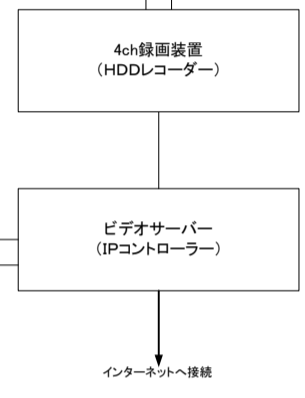

【41万画素の高画質・ワイドカラー・赤外線探知カメラ】

■ 特長 ■
 41万画素の高画質モデル
 屋外防水・暗視仕様です
 ワイドカラーレンズ採用

・ワイドカラーレンズ採用によりカラー映像
 の鮮やかさを確保し、監視カメラとしての
 信頼性を高めます。
 ・ワイドカラーレンズ採用によりカラー映像
 の鮮やかさを確保し、監視カメラとしての
 信頼性を高めます。
 ・41万画素の高画質タイプです。
 ・赤外線探知機能により、暗視映像
 だけでなく、赤外線探知機能により、
 侵入を検知し、映像を記録します。
 ・ACアダプタ、映像ケーブル、ケーブル
 付属品は別売です。

【高画質HDD 4chDVRレコーダー】

- ◆◆ 監視カメラ ◆◆
 - ※高画質41万画素
 - ※アナログ録画方式
 - ※赤外線照射装置内蔵
 - ※2方向2台を予定、推奨は4台
 - ※ネットワークからの映像呼出に対応
 - ◆◆ 録画装置 (HDDレコーダー) ◆◆
 - ※最大4台のカメラ映像を録画可能
 - ※高画質録画方式
 - ※必要に応じてハードディスクの増設可能
 - ◆◆ 赤外線ビーム探知装置 ◆◆
 - ※1対向4ビーム方式
 - ※最大200/100/50m
 - ◆◆ ビデオサーバー ◆◆
 - ※赤外線ビーム探知機からの探知信号を受けると
 指定先のメールアドレスにメールを送信
 - ※高画質録画機能により外部からの映像呼出に対応
- ※メール送信にはメールアドレスとメールサーバーが
 必要です。外部からのメール送信に対応可能なメール
 アドレスの取得をお願いします。
 ※外部から映像を参照するためにはダイナミックDNS
 への登録又は固定IPサービスへの契約が必要です。
 予めご契約をお願い致します。
 ※パトランプ・ブザー等の動作も可能ですが、コントロー
 ーの追加が必要な場合があります。